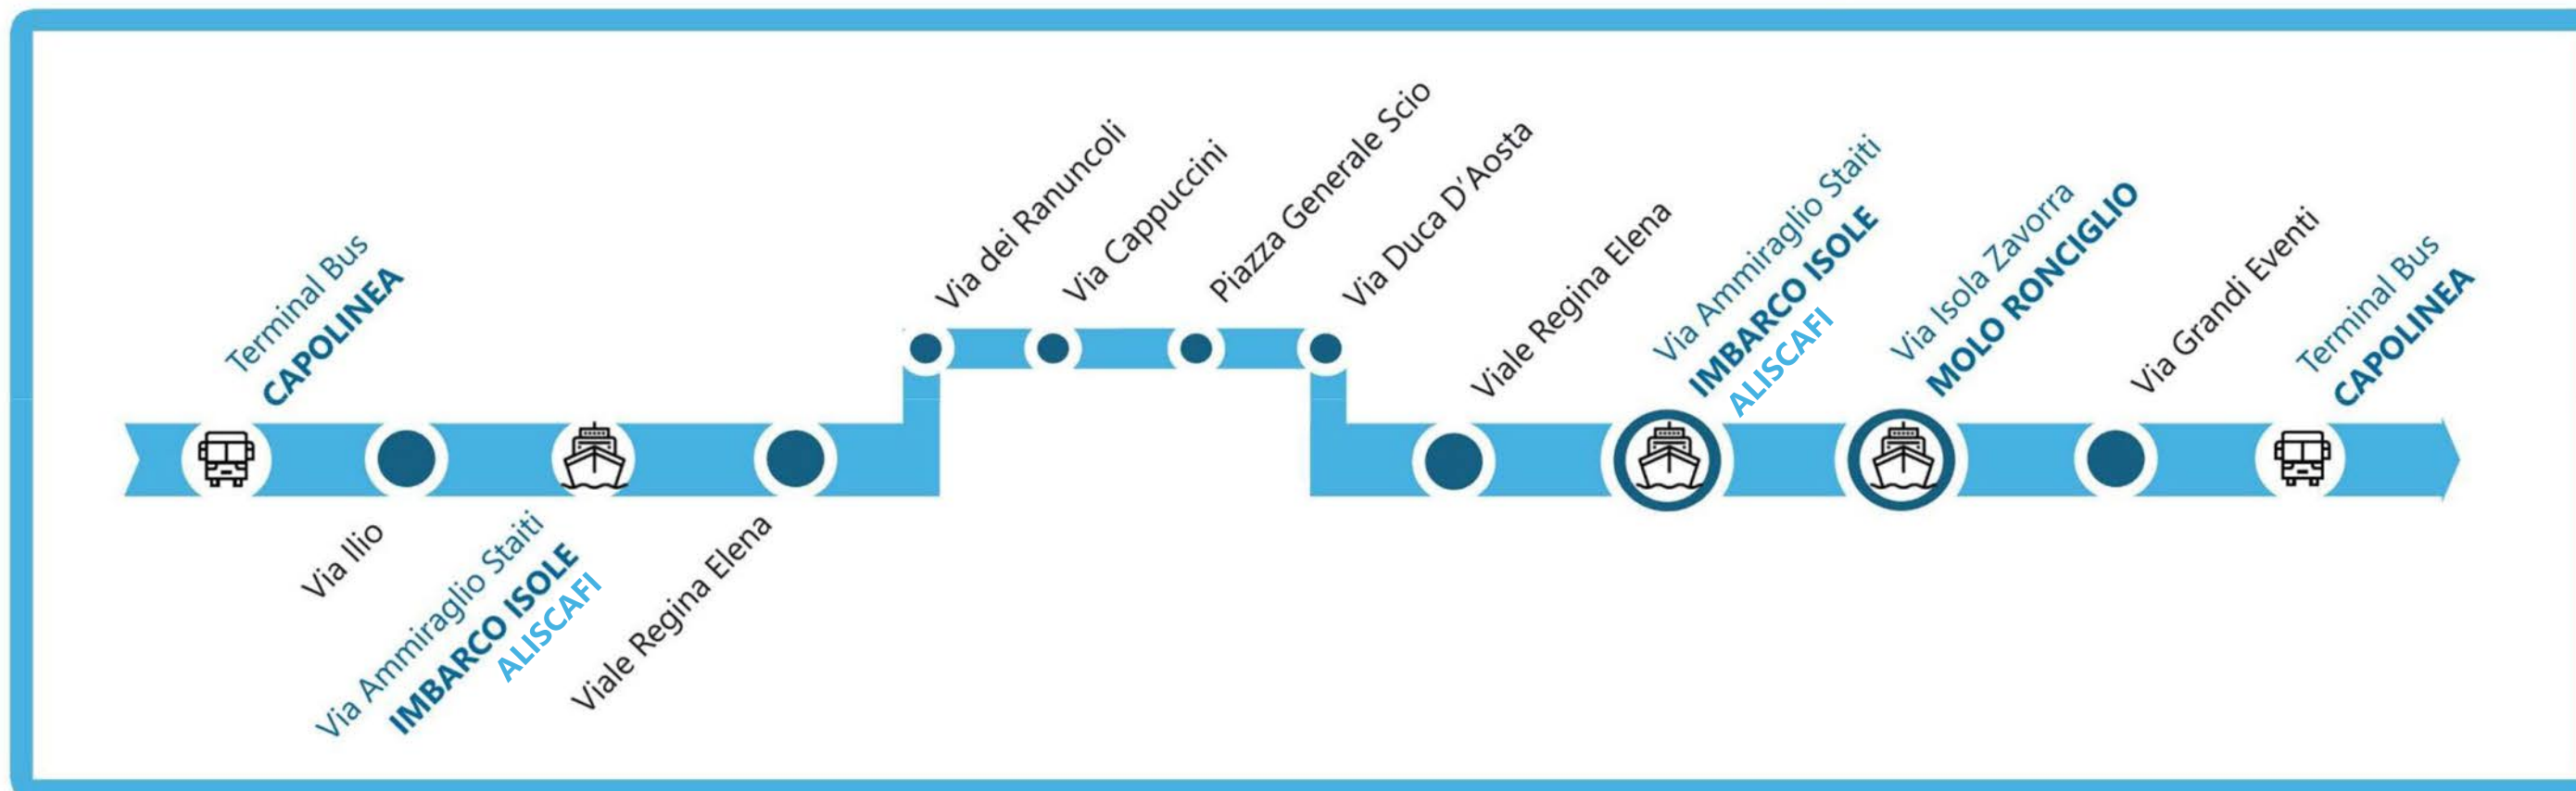

# BUS DA/PER TRAGHETTI PANTELLERIA

## MOLO RONCIGLIO

Orari in vigore dal 1° dicembre 2023

**SERVIZIO ATM LINEA 2**

	ORARI PARTENZE BUS DAL <b>CAPOLINEA</b> - TEMPO DI <b>ATTESA STIMATA 10 MINUTI</b>							
	Corsa 1	Corsa 2	Corsa 3	Corsa 4	Corsa 5	Corsa 6	Corsa 7	Corsa 8
<b>LUN</b>	-	12.55	15.50	-	-	21.00	21.25	21.50
<b>MAR</b>	6.30	12.55	15.50	-	-	21.00	21.25	21.50
<b>MER</b>	6.30	-	15.50	-	-	21.00	21.25	21.50
<b>GIO</b>	-	-	-	16.15	-	21.00	21.25	21.50
<b>VEN</b>	-	12.55	-	-	17.55	21.00	21.25	21.50
<b>SAB</b>	6.30	-	-	-	17.55	-	-	-
<b>DOM</b>	-	-	-	-	-	21.00	21.25	21.50

ARRIVO TRAGHETTO  
**ORE 6.15**

PARTENZA TRAGHETTO  
**ORE 14.00**

ARRIVO TRAGHETTO  
**ORE 15.45**

ARRIVO TRAGHETTO  
**ORE 16.00**

ARRIVO TRAGHETTO  
**ORE 18.00**

PARTENZA TRAGHETTO  
**ORE 23.00**

PARTENZA TRAGHETTO  
**ORE 23.00**

PARTENZA TRAGHETTO  
**ORE 23.00**