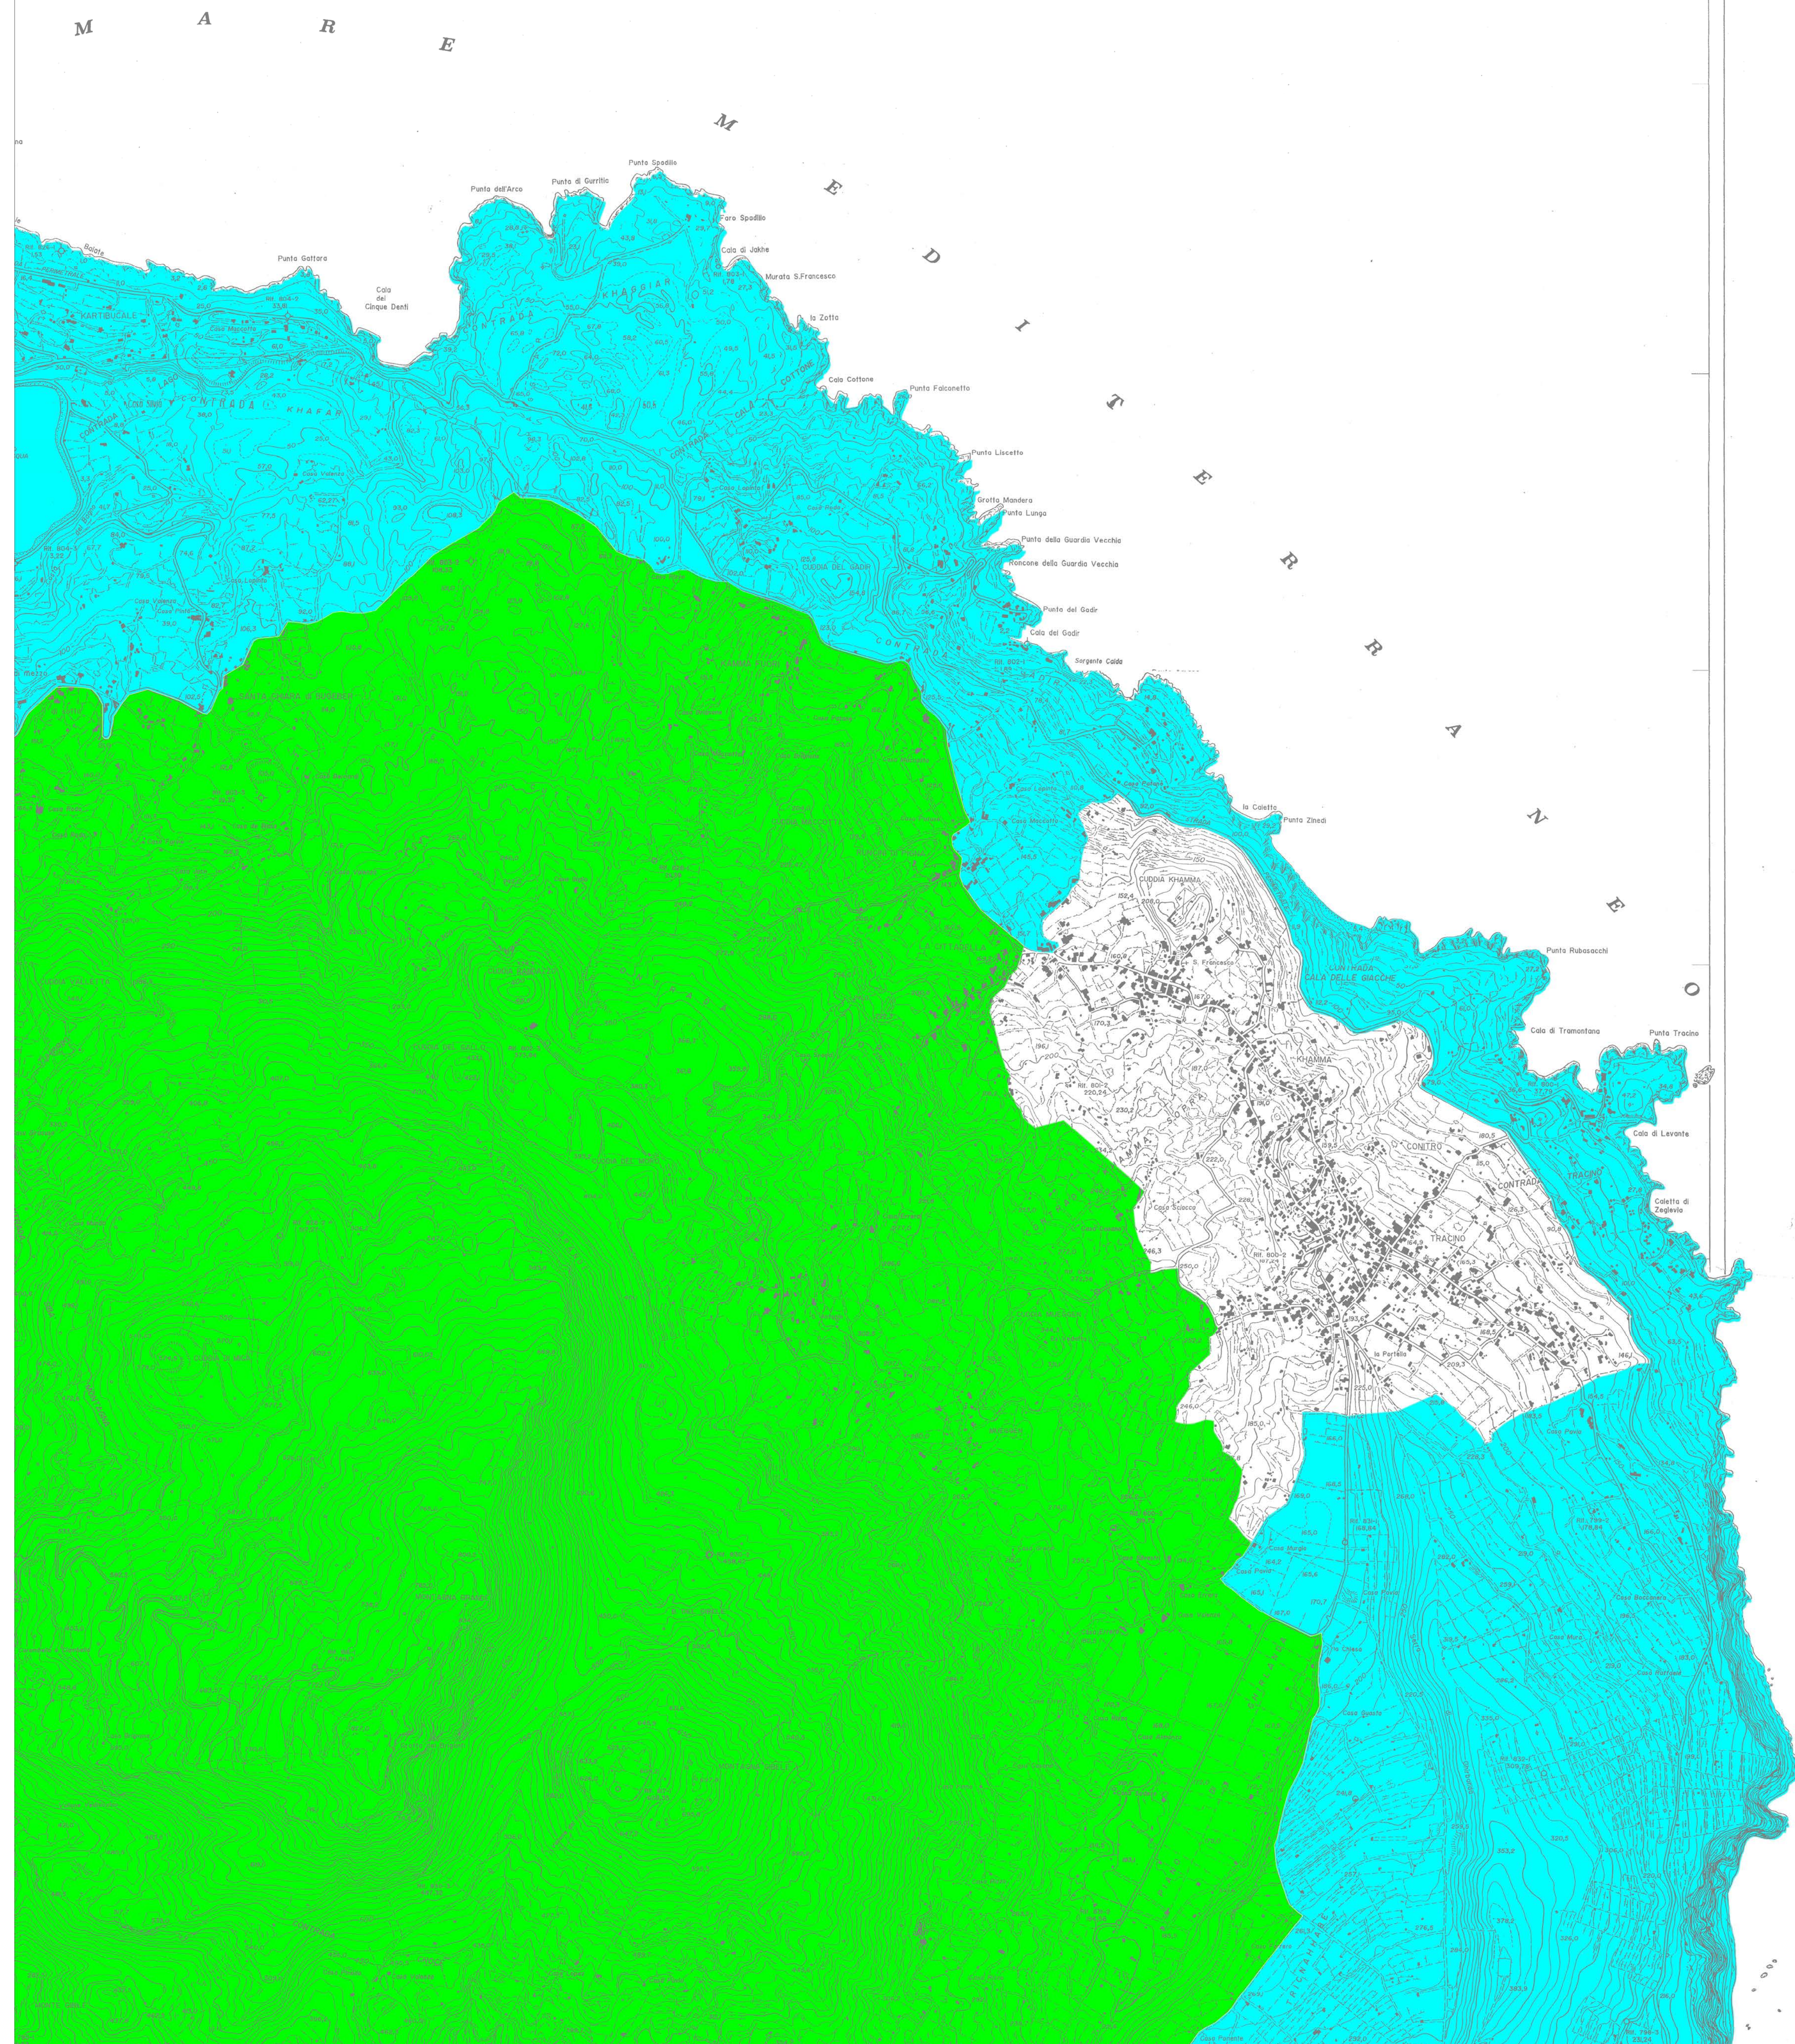

LEGENDA

SITI NATURA 2000

- ITA010019-Isola di Pantelleria
"Montagna Grande e Monte Gibele"
- ITA010020-Isola di Pantelleria
"Area Costiera Falesie e Bagno dell'Acqua"

COMUNE DI PANTELLERIA
PROVINCIA DI TRAPANI

TAV. 5c

SCALA 1 10.000

TAVOLA DEI VINCOLI

Trasposizione dei limiti SIC/ZPS sulla base cartografica del PRG

Nuovo elaborato ai sensi del D.Dir.n.384 del 17.05.05

Il Progettista

Il Segretario comunale

Il Sindaco